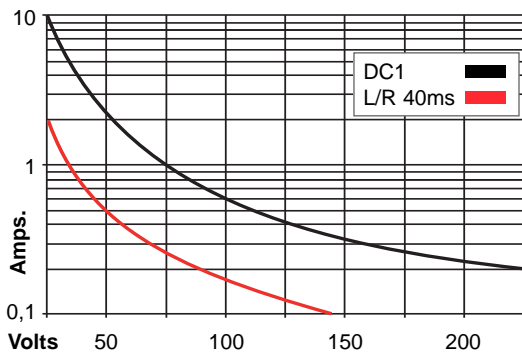

# C3-R20

Relé de remanencia  
Dos contactos inversores

10A 250V AC1      0,5A 110V DC1  
10A 30V DC1      0,2A 220V DC1

**Tabla 1** Vida eléctrica, ops. x 10<sup>6</sup>

**Tabla 2** Carga máxima en CC

**Dimensiones**

mm.

**Tipos estándar**

CA 50 Hz, (60 Hz): 24, 48, 115, (120), 230, (240)

C3-R20 ..... Vca

CC 12, 24, 48, 110

C3-R20 ..... Vcc

Relés compatibles con bases **S3-B, S3-S, S3-MP, S3-MS, S3-L y S3-PO**

**Contactos**

**Especificaciones**

Tiempo de mínimo de control ON / OFF      50 ms.  
Temperatura ambiente      -40°C (sin hielo) ... +70°C  
Vida mecánica, ops.      10 mill. en CA y 20 mill. en CC  
Vida eléctrica a carga nominal       $\geq 100.000$  ops.  
Frecuencia de operación a carga nominal      1.200 / hora  
Grado de protección      IP40 / RT1  
Peso aproximado      95 grs.