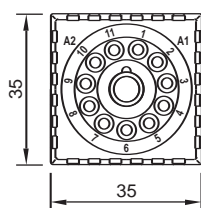

# C3-R20

Relé de remanencia  
Dos contactos inversores

10A 250V AC1      0,5A 110V DC1  
10A 30V DC1      0,2A 220V DC1

**Tabla 1** Vida eléctrica, ops. x 10<sup>6</sup>

**Tabla 2** Carga máxima en CC

**Dimensiones**

mm.

**Tipos estándar**

CA 50 Hz, (60 Hz): 24, 48, 115, (120), 230, (240)

C3-R20 ..... Vca

CC 12, 24, 48, 110

C3-R20 ..... Vcc

Relés compatibles con bases **S3-B, S3-S, S3-MP, S3-MS, S3-L y S3-PO**

**Contactos**