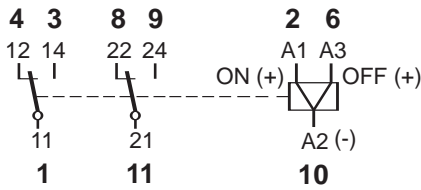

# C3-R20

Relé de remanencia  
Dos contactos inversores

10A 250V AC1      0,5A 110V DC1  
10A 30V DC1      0,2A 220V DC1

**Tabla 1** Vida eléctrica, ops. x 10<sup>6</sup>

**Tabla 2** Carga máxima en CC

**Dimensiones**

mm.

**Tipos estándar**

CA 50 Hz, (60 Hz): 24, 48, 115, (120), 230, (240)

C3-R20 ..... Vca

CC 12, 24, 48, 110

C3-R20 ..... Vcc

Relés compatibles con bases **S3-B, S3-S, S3-MP, S3-MS, S3-L y S3-PO**

**Contactos**