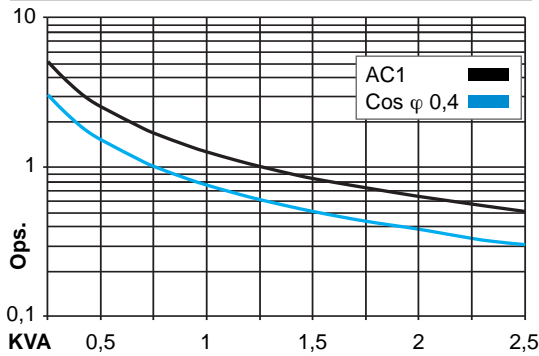

# C3-R20

Relé de remanencia  
Dos contactos inversores

10A 250V AC1      0,5A 110V DC1  
10A 30V DC1      0,2A 220V DC1

**Tabla 1** Vida eléctrica, ops. x 10<sup>6</sup>

**Tabla 2** Carga máxima en CC

**Dimensiones**

mm.

**Tipos estándar**

CA 50 Hz, (60 Hz): 24, 48, 115, (120), 230, (240)

C3-R20 ..... Vca

CC 12, 24, 48, 110

C3-R20 ..... Vcc

Relés compatibles con bases **S3-B, S3-S, S3-MP, S3-MS, S3-L y S3-PO**

**Contactos**

**Especificaciones**

Tiempo de mínimo de control ON / OFF      50 ms.  
Temperatura ambiente      -40°C (sin hielo) ... +70°C  
Vida mecánica, ops.      10 mill. en CA y 20 mill. en CC  
Vida eléctrica a carga nominal       $\geq 100.000$  ops.  
Frecuencia de operación a carga nominal      1.200 / hora  
Grado de protección      IP40 / RT1  
Peso aproximado      95 grs.