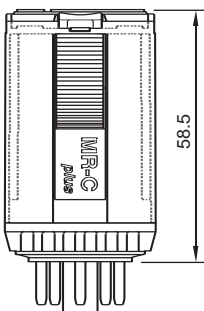

# C3-R20

Relé de remanencia  
Dos contactos inversores

10A 250V AC1      0,5A 110V DC1  
10A 30V DC1      0,2A 220V DC1

**Tabla 1** Vida eléctrica, ops. x 10<sup>6</sup>

**Tabla 2** Carga máxima en CC

**Dimensiones**

mm.

**Tipos estándar**

CA 50 Hz, (60 Hz): 24, 48, 115, (120), 230, (240)

C3-R20 ..... Vca

CC 12, 24, 48, 110

C3-R20 ..... Vcc

Relés compatibles con bases **S3-B, S3-S, S3-MP, S3-MS, S3-L y S3-PO**

**Contactos**