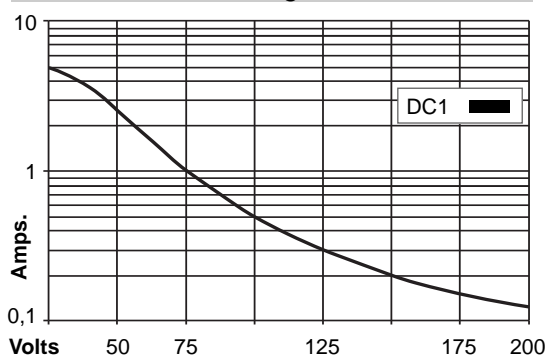

**Tabla 1** Vida eléctrica, ops. x 10<sup>6</sup>

**Tabla 2** Carga máxima en CC

**Dimensiones**

# C9-A41

Aplicación general  
Cuatro contactos inversores

5A 250V AC1  
5A 30V DC1 0,2A 110V DC1

**Tipos estándar**

CA 50 Hz, (60 Hz): 24, 48, 115, (120), 230, (240)

	C9-A41	.....	Vca
X = LED (estándar)	C9-A41X	.....	Vca

Relés compatibles con bases S9-M, S9-L, S9-P y S9-PO

**Contactos**

Materiales : Estándar, código 1	AgNi + 0,2μAu
Opción, código 2	AgNi + 10μAu
Intensidad máxima	5 A
Sobrecarga instantánea (10 ms.)	15 A
Tensión máxima (misma polaridad)	250 V
Carga máxima en CA (Tabla 1)	1.250 KVA
Carga máxima en CC	ver Tabla 2
Corriente mínima recomendada	10 mA / 10 V

**Especificaciones**

Tiempo de operación + rebote	10 ms.
Tiempo de apertura + rebote	6 ms.
Temperatura ambiente	-40°C (sin hielo) ... +70°C
Vida mecánica, ops.	10 mill. en CA y 20 mill. en CC
Vida eléctrica a carga nominal	≥100.000 ops.
Frecuencia de operación a carga nominal	1.200 / hora
Grado de protección	IP40 / RT1
Peso aproximado	43 grs.