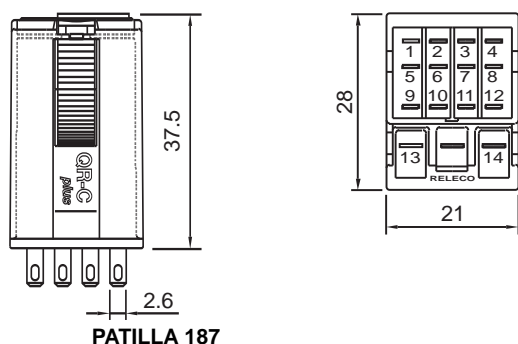

**Tabla 1** Vida eléctrica, ops. x 10<sup>6</sup>

**Tabla 2** Carga máxima en CC

**Dimensiones**

# C9-A41

Aplicación general  
Cuatro contactos inversores

5A 250V AC1  
5A 30V DC1 0,2A 110V DC1

**Tipos estándar**

CA 50 Hz, (60 Hz): 24, 48, 115, (120), 230, (240)

	C9-A41	.....	Vca
X = LED (estándar)	C9-A41X	.....	Vca

Relés compatibles con bases S9-M, S9-L, S9-P y S9-PO

**Contactos**

Materiales : Estándar, código 1	AgNi + 0,2μAu
Opción, código 2	AgNi + 10μAu
Intensidad máxima	5 A
Sobrecarga instantánea (10 ms.)	15 A
Tensión máxima (misma polaridad)	250 V
Carga máxima en CA (Tabla 1)	1.250 KVA
Carga máxima en CC	ver Tabla 2
Corriente mínima recomendada	10 mA / 10 V