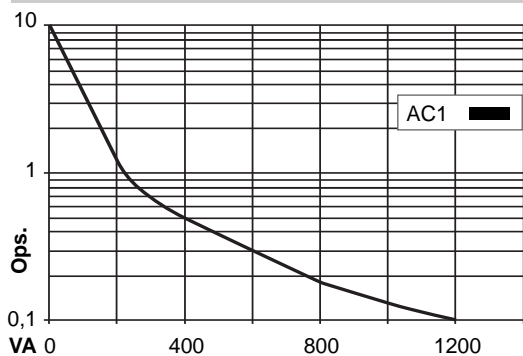

**Tabla 1** Vida eléctrica, ops. x 10<sup>6</sup>

**Tabla 2** Carga máxima en CC

**Dimensiones**

Relés compatibles con bases S9-M, S9-L, S9-P y S9-PO

**Contactos**

Materiales : Estándar, código 1	AgNi + 0,2μAu
Opción, código 2	AgNi + 10μAu
Intensidad máxima	5 A
Sobrecarga instantánea (10 ms.)	15 A
Tensión máxima (misma polaridad)	250 V
Carga máxima en CA (Tabla 1)	1.250 KVA
Carga máxima en CC	ver Tabla 2
Corriente mínima recomendada	10 mA / 10 V